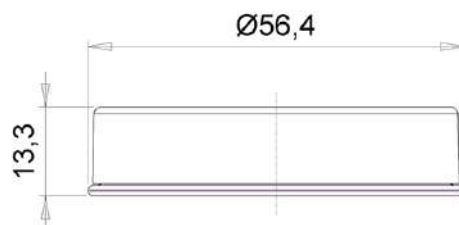

# Контейнер с резьбой 20/55

## Основные параметры

Объём	20 мл
Диаметр по крышке	55 мм
Высота корпуса с крышкой в сборе	13 мм

Возможно использовать на автоматизированной линии

## Логистическая информация

	Корпус	Крышка	Комплект*
Кол-во в евро коробе (шт.)	960	960	960
Размеры евро коробов (мм.)	600x400x185	600x400x145	-
Вес евро короба с изделием (кг.)	3,81	3,90	7,71
Кубатура (м <sup>3</sup> )	0,052	0,041	0,093
Кол-во евро коробов (шт.)	1	1	2
Количество на евро паллете (шт.)	38400	49920	-
Вес евро паллета с изделием (кг.)	148,2	191,2	-
Высота евро паллета с изделием (м.)	2,00	2,04	-