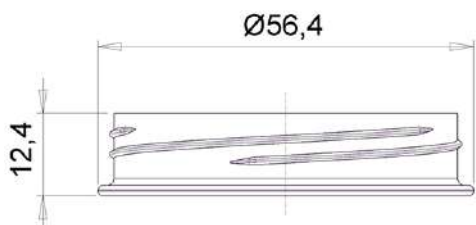

## Основные параметры

Объём	20 мл
Диаметр по крышке	55 мм
Высота корпуса с крышкой в сборе	13 мм

Возможно использовать на автоматизированной линии

## Логистическая информация

	Корпус	Крышка	Комплект*
Кол-во в евро коробе (шт.)	960	960	960
Размеры евро коробов (мм.)	600x400x185	600x400x145	-
Вес евро короба с изделием (кг.)	3,81	3,90	7,71
Кубатура (м <sup>3</sup> )	0,052	0,041	0,093
Кол-во евро коробов (шт.)	1	1	2
Количество на евро паллете (шт.)	38400	49920	-
Вес евро паллета с изделием (кг.)	148,2	191,2	-
Высота евро паллета с изделием (м.)	2,00	2,04	-