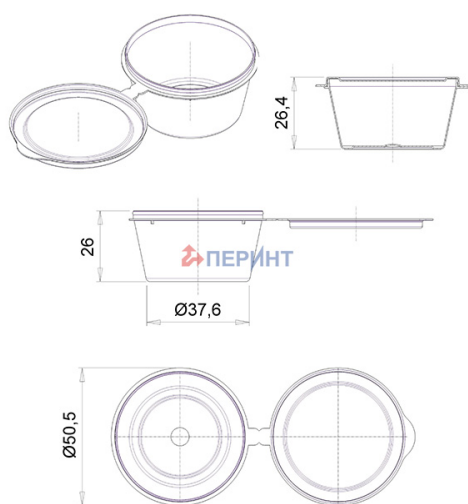

Контейнер с крышкой 30мл для соуса с верхним закрытием

Код изделия: НФ-00038939

| | |
|--------------------------------------|----------|
| Объем, мл | 30 |
| Размер по крышке, мм | 51 |
| Высота корпуса с крышкой в сборе, мм | 30 |
| Форма основания | Круглая |
| Форма боковой стенки | Прямая |
| Тип закрывания | - |
| Тип крышки | Откидная |
| IML на корпусе | - |
| IML на крышке | - |

| Минимальный заказ | Комплект |
|-------------------------------------|-------------|
| Кол-во в евро коробе (шт.) | 2 000 |
| Логистика | Комплект |
| Кол-во в евро коробе (шт.) | 2 000 |
| Размеры евро коробов (мм.) | 600x400x225 |
| Вес евро короба с изделием (кг) | 7,3 |
| Кубатура (м3) | 0,064 |
| Кол-во евро коробов (шт.) | 1 |
| Количество на евро паллете (шт.) | 64 000 |
| Вес евро паллета с изделием (кг.) | 256 |
| Высота евро паллета с изделием (м.) | 1,95 |