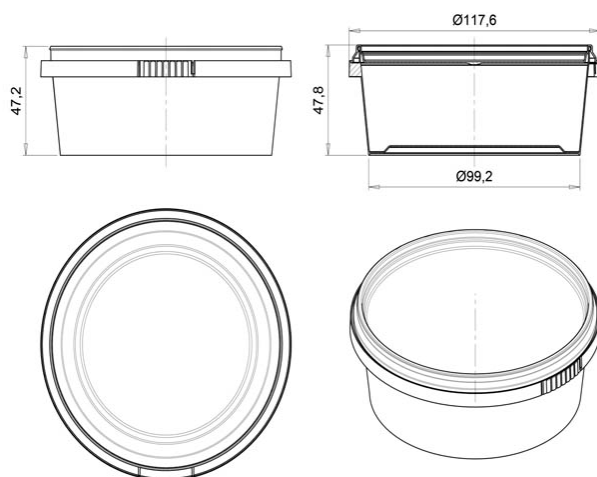

Контейнер круглый 300мл/ 118мм КОНТР. ЗАМОК

Код изделия: НФ-00028143

Объем, мл	300
Размер по крышке, мм	118
Высота корпуса с крышкой в сборе, мм	48
Форма основания	Круглая
Форма боковой стенки	Прямая
Тип закрывания	Контрольный замок
Тип крышки	Герметичная
IML на корпусе	Да
IML на крышке	-

Минимальный заказ	Корпус	Крышка	Комплект
Кол-во в евро коробе (шт.)	300	600	600
Логистика	Корпус	Крышка	Комплект
Кол-во в евро коробе (шт.)	300	600	600
Размеры евро коробов (мм.)	600x400x295	600x400x145	-
Вес евро короба с изделием (кг)	4,8	5,3	14,8
Кубатура (м3)	0,084	0,041	0,209
Кол-во евро коробов (шт.)	2	1	3
Количество на евро паллете (шт.)	8 400	31 200	-
Вес евро паллета с изделием (кг.)	155	295	-
Высота евро паллета с изделием (м.)	2,22	2,04	-