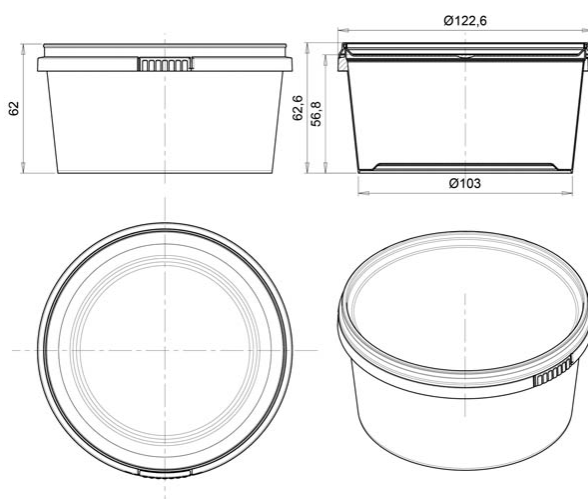

Контейнер круглый 485мл/ 122мм КОНТР. ЗАМОК

Код изделия: H0000022431

Объем, мл	485
Размер по крышке, мм	122
Высота корпуса с крышкой в сборе, мм	63
Форма основания	Круглая
Форма боковой стенки	Прямая
Тип закрывания	Контрольный замок
Тип крышки	Герметичная
IML на корпусе	Да
IML на крышке	Да

Минимальный заказ	Корпус	Крышка	Комплект
Кол-во в евро коробе (шт.)	270	540	540
Логистика	Корпус	Крышка	Комплект
Кол-во в евро коробе (шт.)	270	540	540
Размеры евро коробов (мм.)	600x400x295	600x400x145	-
Вес евро короба с изделием (кг)	5,3	5,4	16
Кубатура (м3)	0,084	0,041	0,209
Кол-во евро коробов (шт.)	2	1	3
Количество на евро паллете (шт.)	7 560	28 080	-
Вес евро паллета с изделием (кг.)	170	304	-
Высота евро паллета с изделием (м.)	2,22	2,04	-