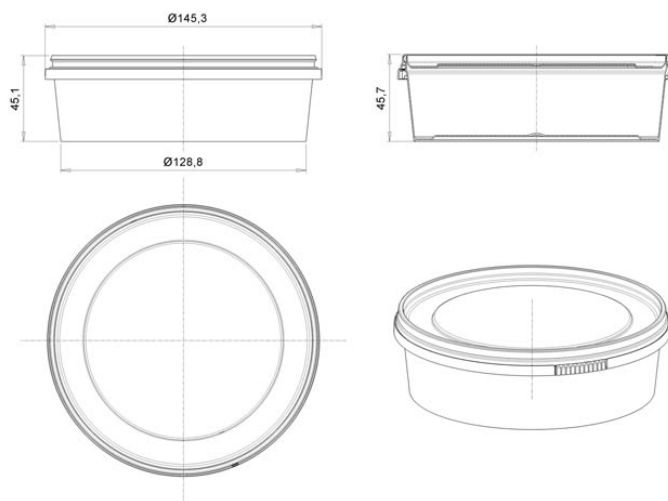

- Рыбопереработка
- Молочные продукты
- Кондитерские изделия

- NoReCa
- Масла-жиры
- Кулинария

- Лаки-краски
- Корма для животных
- Косметика

- Крепёжные изделия
- Товары для рыбаков
- Бытовая химия