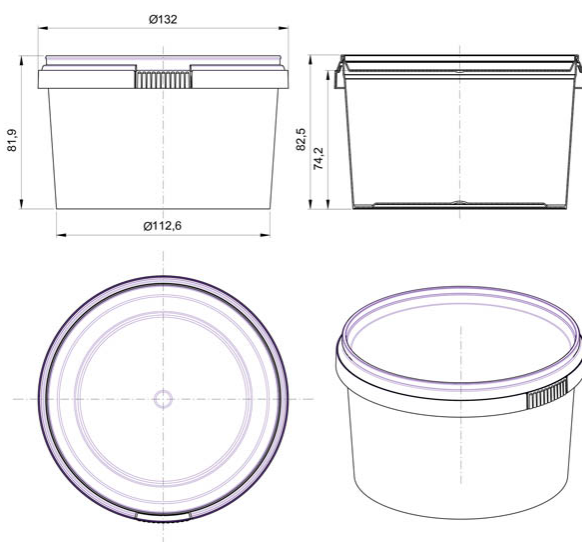

Контейнер круглый 650мл/ 132мм КОНТР. ЗАМОК

Код изделия: H0000026009

| | |
|--------------------------------------|-------------------|
| Объем, мл | 650 |
| Размер по крышке, мм | 132 |
| Высота корпуса с крышкой в сборе, мм | 82,5 |
| Форма основания | Круглая |
| Форма боковой стенки | Прямая |
| Тип закрывания | Контрольный замок |
| Тип крышки | Герметичная |
| IML на корпусе | - |
| IML на крышке | - |

| Минимальный заказ | Корпус | Крышка | Комплект |
|-------------------------------------|-------------|-------------|----------|
| Кол-во в евро коробе (шт.) | 200 | 400 | 400 |
| Логистика | Корпус | Крышка | Комплект |
| Кол-во в евро коробе (шт.) | 200 | 400 | 400 |
| Размеры евро коробов (мм.) | 580x370x375 | 390x400x180 | - |
| Вес евро короба с изделием (кг) | 6,1 | 4,4 | 16,6 |
| Кубатура (м3) | 0,095 | 0,033 | 0,223 |
| Кол-во евро коробов (шт.) | 2 | 1 | 3 |
| Количество на евро паллете (шт.) | 4 000 | 24 000 | - |
| Вес евро паллета с изделием (кг.) | 144 | 286 | - |
| Высота евро паллета с изделием (м.) | 2,03 | 1,95 | - |