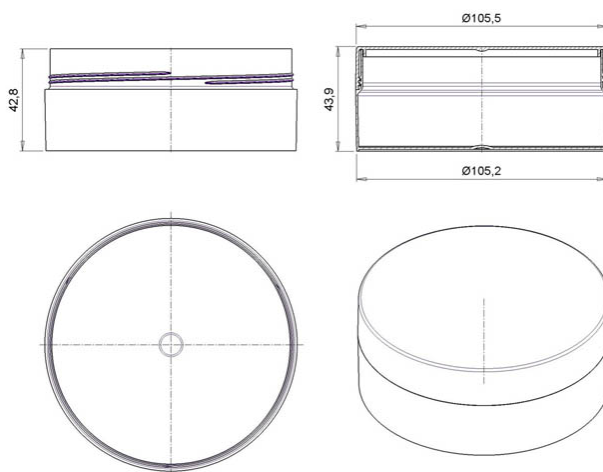

## Контейнер 250мл/ 106мм с резьбой

Код изделия: H0000022195

Объем, мл	250
Размер по крышке, мм	106
Высота корпуса с крышкой в сборе, мм	44
Форма основания	Круглая
Форма боковой стенки	Прямая
Тип закрывания	-
Тип крышки	Резьбовая
IML на корпусе	-
IML на крышке	-

Минимальный заказ	Корпус	Крышка	Комплект
Кол-во в евро коробе (шт.)	120	240	240
Логистика	Корпус	Крышка	Комплект
Кол-во в евро коробе (шт.)	120	240	240
Размеры евро коробов (мм.)	580x370x295	600x400x255	-
Вес евро коробка с изделием (кг)	2,5	4,3	9,4
Кубатура (м3)	0,075	0,072	0,222
Кол-во евро коробов (шт.)	2	1	3
Количество на евро паллете (шт.)	3 360	6 720	-
Вес евро паллета с изделием (кг.)	92	142	-
Высота евро паллета с изделием (м.)	2,08	1,94	-