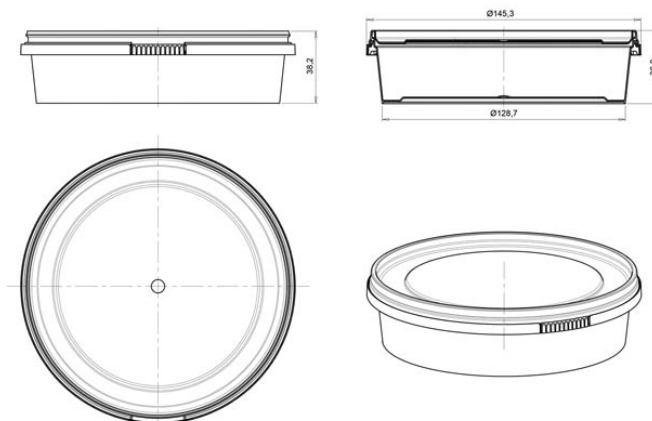

- Рыбопереработка
- Молочные продукты
- Кондитерские изделия

- NoReCa
- Масла-жиры
- Кулинария

- Лаки-краски
- Корма для животных
- Косметика

- Крепёжные изделия
- Товары для рыбаков
- Бытовая химия