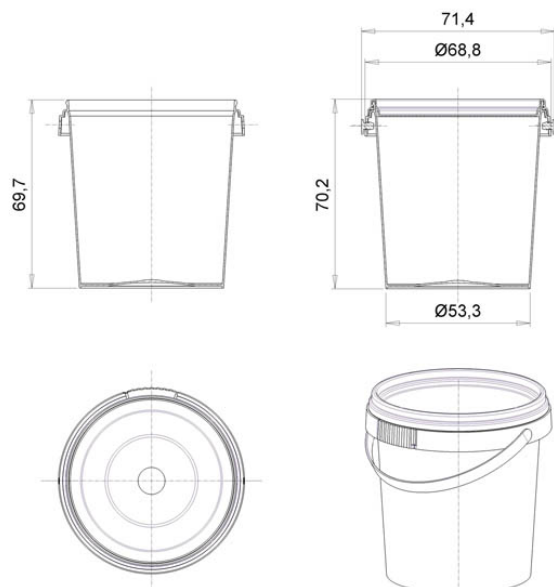

Объем	155
Диаметр по крышке	69
Высота корпуса с крышкой в сборе	71
Форма основания	Круглая
Форма боковой стенки	Прямая
Тип закрывания	Контрольный замок
Тип крышки	Герметичная
IML на корпусе	Да
IML на крышке	Нет

Минимальный заказ	Корпус	Крышка	Комплект
Кол-во в евро коробе (шт.)	900	900	900
Логистика	Корпус	Крышка	Комплект
Кол-во в евро коробе (шт.)	900	900	900
Размеры евро коробов (мм.)	600x400x295	360x300x130	-
Вес евро короба с изделием (кг)	8,765	2,4	11,165
Кубатура (м3)	0,084	0,017	0,101
Кол-во евро коробов (шт.)	1	1	2
Количество на евро паллете (шт.)	25 200	75 600	-
Вес евро паллета с изделием (кг.)	266,92	223,1	-
Высота евро паллета с изделием (м.)	2,22	1,97	-

Возможно использовать на автоматизированной линии
Компактное штабелирование один в один