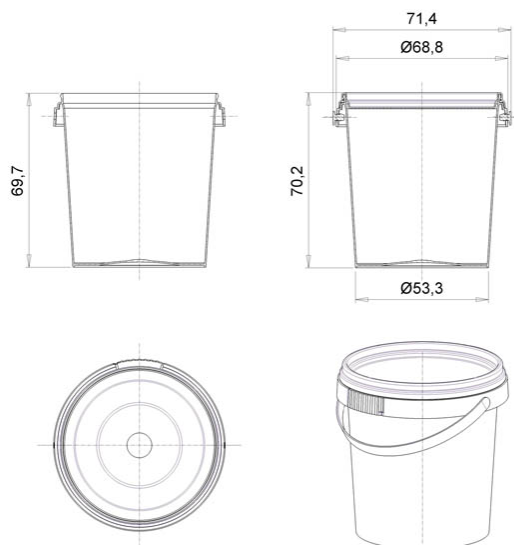

Банка Универсал 155/69/К

Код изделия: Н0000021281

Объем, мл	155
Размер по крышке, мм	69
Высота корпуса с крышкой в сборе, мм	71
Форма основания	Круглая
Форма боковой стенки	Прямая
Тип закрывания	Контрольный замок
Тип крышки	Герметичная
IML на корпусе	Да
IML на крышке	Да

Минимальный заказ	Корпус	Крышка	Комплект
Кол-во в евро коробе (шт.)	900	900	900
Логистика	Корпус	Крышка	Комплект
Кол-во в евро коробе (шт.)	900	900	900
Размеры евро коробов (мм.)	600x400x295	360x300x130	-
Вес евро короба с изделием (кг)	8,8	2,4	11,2
Кубатура (м3)	0,084	0,017	0,101
Кол-во евро коробов (шт.)	1	1	2
Количество на евро паллете (шт.)	25 200	75 600	-
Вес евро паллета с изделием (кг.)	267	223	-
Высота евро паллета с изделием (м.)	2,22	1,97	-