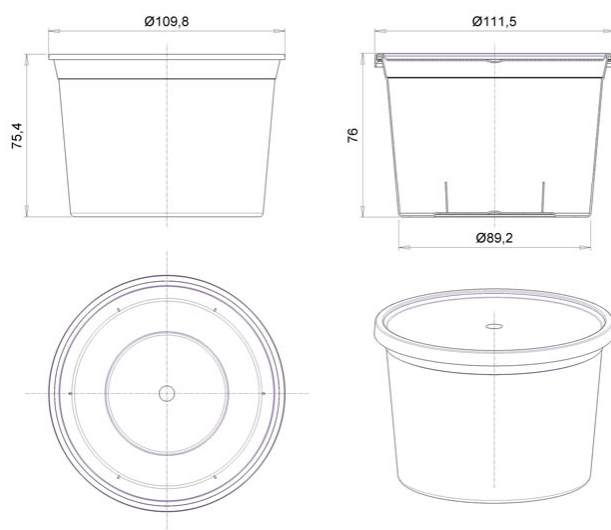

## Контейнер круглый 500мл/ 112мм

Код изделия: НФ-00028148

Объем, мл	500
Размер по крышке, мм	112
Высота корпуса с крышкой в сборе, мм	77
Форма основания	Круглая
Форма боковой стенки	Прямая
Тип закрывания	-
Тип крышки	Герметичная
IML на корпусе	-
IML на крышке	-

Минимальный заказ	Корпус	Крышка	Комплект
Кол-во в евро коробе (шт.)	400	800	800
Логистика	Корпус	Крышка	Комплект
Кол-во в евро коробе (шт.)	400	800	800
Размеры евро коробов (мм.)	600x400x295	600x400x225	-
Вес евро короба с изделием (кг)	7,4	6,1	20,8
Кубатура (м3)	0,084	0,064	0,232
Кол-во евро коробов (шт.)	2	1	3
Количество на евро паллете (шт.)	11 200	25 600	-
Вес евро паллета с изделием (кг.)	228	216	-
Высота евро паллета с изделием (м.)	2,23	1,95	-