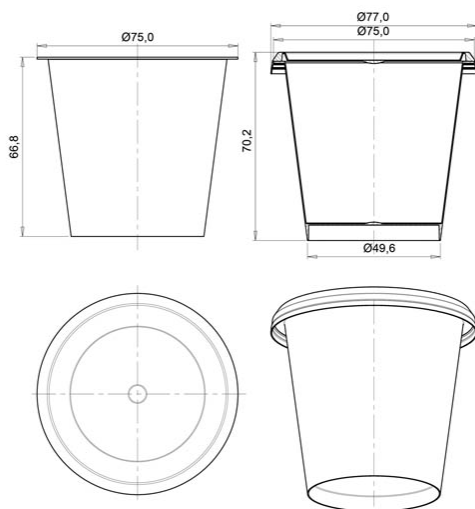

Контейнер круглый 150мл/ 75мм под запайку

Код изделия: НФ-00034395

Объем, мл	150
Размер по крышке, мм	75
Высота корпуса с крышкой в сборе, мм	70,2
Форма основания	Круглая
Форма боковой стенки	Прямая
Тип закрывания	Запайка
Тип крышки	Нахлобучка (шапка)
IML на корпусе	Да
IML на крышке	Да

Минимальный заказ	Корпус	Комплект
Кол-во в евро коробе (шт.)	990	990
Логистика	Корпус	Комплект
Кол-во в евро коробе (шт.)	990	990
Размеры евро коробов (мм.)	600x400x215	600x400x215
Вес евро коробка с изделием (кг)	8	8
Кубатура (м3)	0,061	0,061
Кол-во евро коробов (шт.)	1	1
Количество на евро паллете (шт.)	31 680	31 680
Вес евро паллета с изделием (кг.)	278	278
Высота евро паллета с изделием (м.)	1,87	1,87